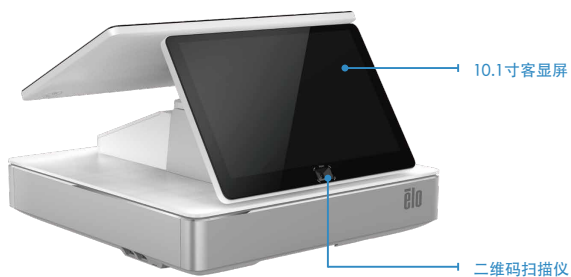

elo

AP80

双屏一体POS收银机

应用场景

商场、品牌专卖店、购物中心、餐饮或烘焙等各店面的POS收银

AP80 双屏一体POS收银机

规格	
颜色	白色/黑色
处理器	4xARM Cortex-A53 up to 2.0GHz
内存(RAM)	3GB DDR4X
存储	32GB SSD
主显示屏	13.3" 对角线, 16:9
客显示屏	10.1" 对角线, 16:9
最佳分辨率	主屏: 1920x1080 IPS; 客显示屏: 1280x800
触控技术(主屏)	TouchPro PCAP
触控点数(主屏)	10点
亮度(主屏)	With CTP: 200 nits
响应时间-总计(标准)	30ms
视角(标准)	水平: ±85°或总计170°; 垂直: ±85°或总计170°
对比度(标准)	1200:1
连接	Wi-Fi: 2.4GHz & 5GHz, Bluetooth 5.0
USB端口	4 x USB-A, 1 x 串口(RJ45), 1 x Micro USB(debug), 1 x 电源
Ethernet 端口	1 x LAN (100M)
钱箱	3格纸币, 4格硬币, 机械锁钥匙
打印机	80mm 3" 打印机带自动切刀, 支持80x60mm卷纸; 可兼容58mm(2英寸)纸卷打印
条码扫描器	0.3MP
操作系统	Android 11
尺寸(最大)	12.6" x 13.0" x 9.6" (320mm x 330mm x 243mm)
重量	不含包装: 6.8kg, 含包装8.4kg
运输尺寸	14.2" x 16.5" x 14.0" (360mm x 420mm x 355mm)
温度	工作: 32°F ~ 95°F (0°C ~ 35°C); 储存: -4°F ~ 140°F (-20°C ~ 60°C)
湿度(无冷凝)	工作: 20% - 80%; 储存: 5% - 95%
质保	二年质保
扬声器	2x 1W 内置扬声器
电源	外置电源适配器, 输入电压100-240V AC, 输入频率: 50-60Hz
机构认证	CCC, SRRC, China RoHS
包装内含	AP80 一体POS收银机(含钱箱, 打印机, 客显示屏, 二维码扫描仪), 电源线, 1x 票据打印纸, 2x 钱箱钥匙, 快速安装指南, 1x RJ50-DB9转换线, 电源适配器

订购信息

料号	描述	操作系统	内存	存储	颜色
E943090	ESY13P3-2UAA-0-3G-3E-AR-WH	Android 11	3GB	32GB	白色
E943286	ESY13P3-2UAA-0-3G-3E-AR-BK	Android 11	3GB	32GB	黑色

如欲了解有关 Elo 的更广泛的触控解决方案的详细信息, 请访问 www.elotouch.com.cn 或 EloAsia@elotouch.com。